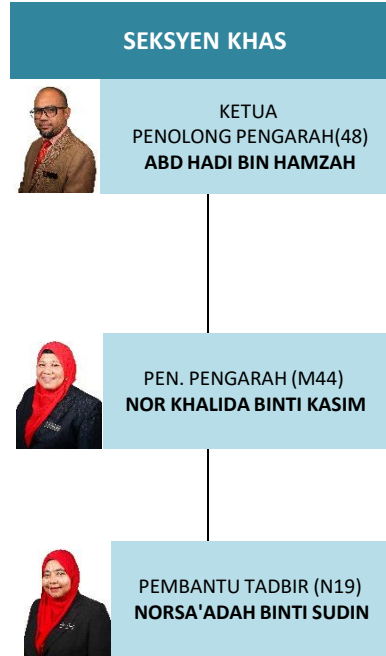

CARTA ORGANISASI PEJABAT PEMBANGUNAN NEGERI MELAKA

PENGARAH (GRED 54)
PEJABAT PEMBANGUNAN NEGERI
MOHAMAD AZHAR BIN SALEH

SETIAUSAHA PEJABAT (N29)
ANIZAWATI BINTI MD.YUNOS

TIMBALAN PENGARAH

TIMBALAN PENGARAH (M52)
AFZAI NIZAM BIN SANDIMAN

SEKSYEN PENGURUSAN

PENOLONG PENGARAH(M44)
HANIF BIN BAHAROM

SEKSYEN KHAS

KETUA
PENOLONG PENGARAH(M48)
ABD HADI BIN HAMZAH

SEKSYEN PEMANTAUAN DAN
PENILAIAN

KETUA
PENOLONG PENGARAH(M48)
SHAMSUL BIN ABU BAKAR

SEKSYEN TEKNIKAL

PENOLONG PENGARAH(J44)
ERNIE MUNYATI BINTI
ULWI

SEKSYEN KESEJAHTERAAN
RAKYAT

PENOLONG PENGARAH (M44)
MOHD SHAFEI BIN
ABDUL RASIP

CARTA ORGANISASI PEJABAT PEMBANGUNAN NEGERI MELAKA

CARTA ORGANISASI PEJABAT PEMBANGUNAN NEGERI MELAKA