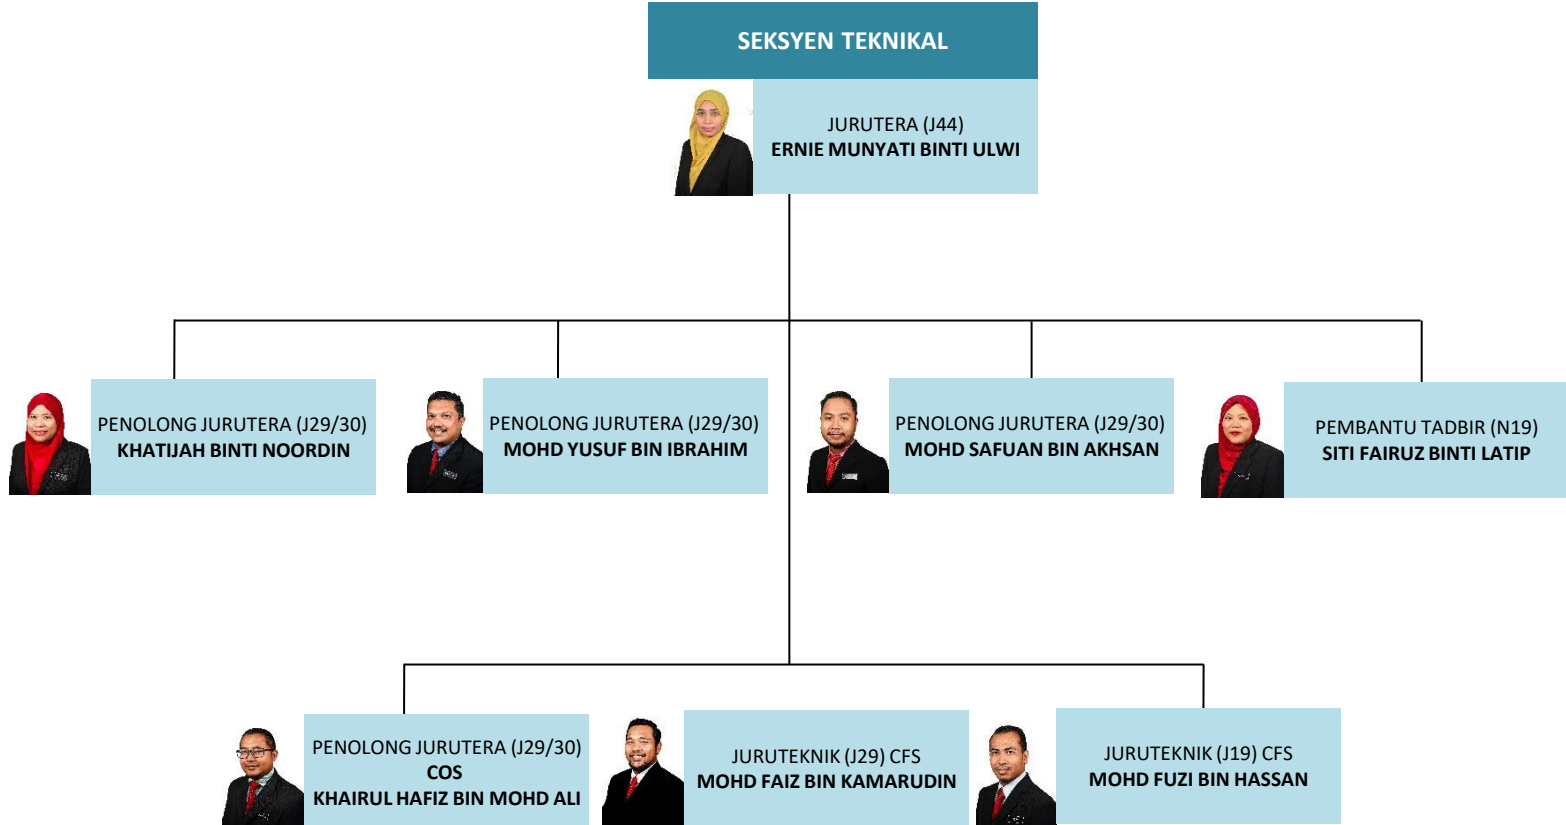

CARTA ORGANISASI PEJABAT PEMBANGUNAN NEGERI MELAKA