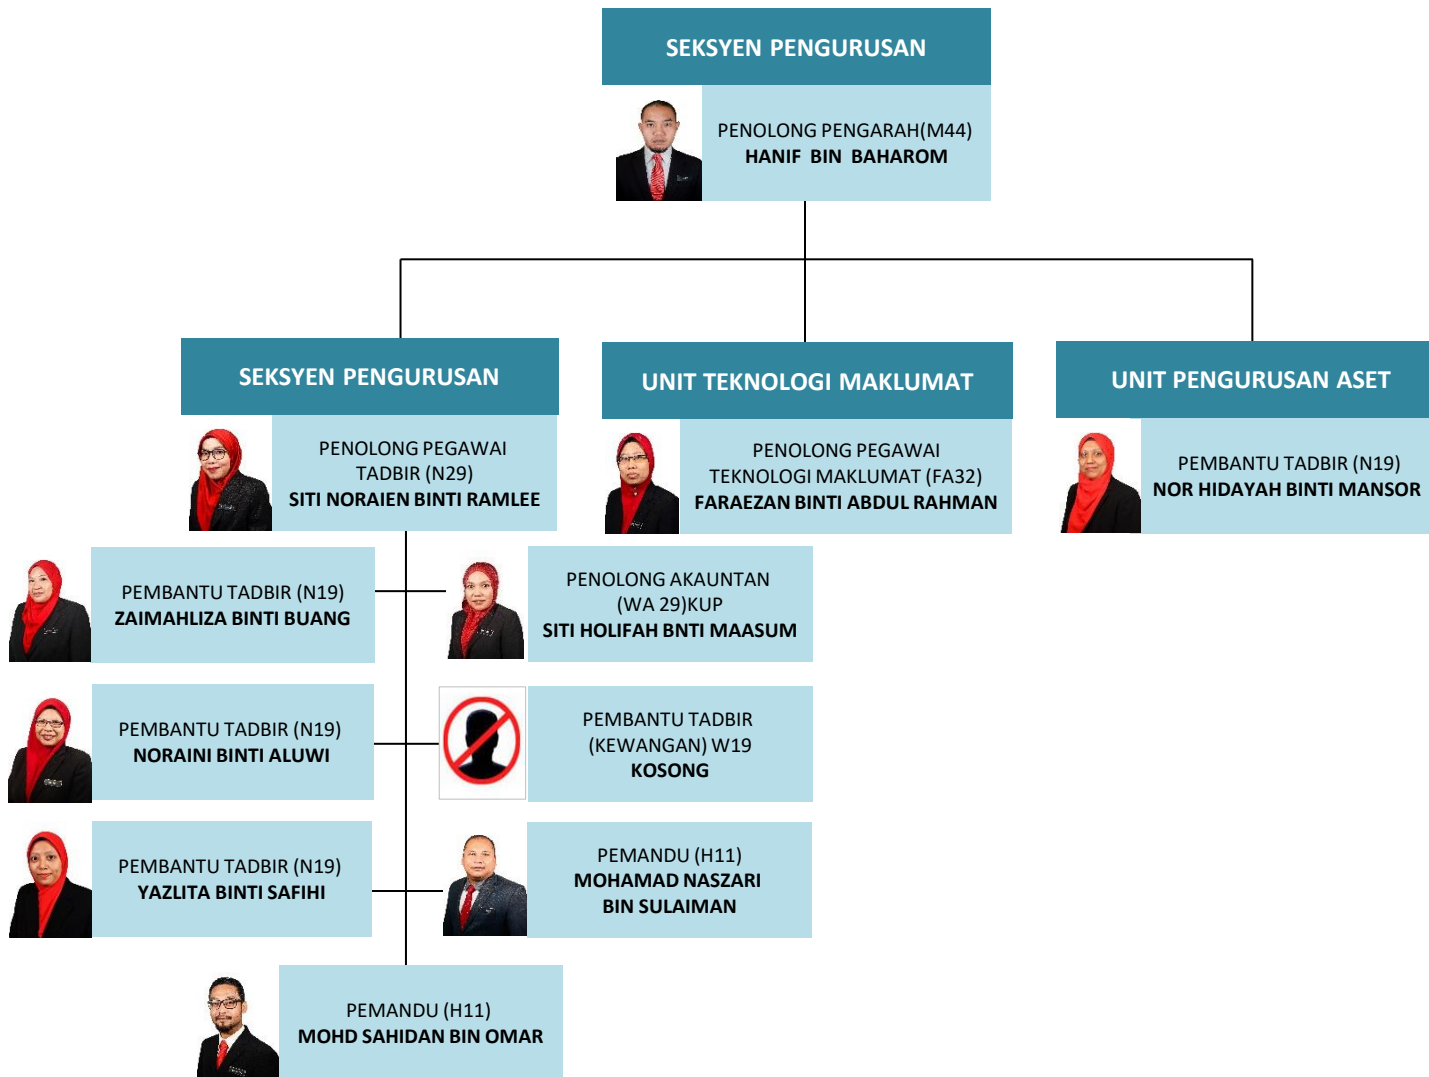

CARTA ORGANISASI PEJABAT PEMBANGUNAN NEGERI MELAKA

PENGARAH (GRED 54)
PEJABAT PEMBANGUNAN NEGERI
MOHAMAD AZHAR BIN SALEH

SETIAUSAHA PEJABAT (N29)
ANIZAWATI BINTI MD.YUNOS

TIMBALAN PENGARAH

TIMBALAN PENGARAH (M52)
AFZAI NIZAM BIN SANDIMAN

SEKSYEN PENGURUSAN

PENOLONG PENGARAH(M44)
HANIF BIN BAHAROM

SEKSYEN KHAS

KETUA
PENOLONG PENGARAH(M48)
ABD HADI BIN HAMZAH

SEKSYEN PEMANTAUAN DAN
PENILAIAN

KETUA
PENOLONG PENGARAH(M48)
SHAMSUL BIN ABU BAKAR

SEKSYEN TEKNIKAL

PENOLONG PENGARAH(J44)
ERNIE MUNYATI BINTI
ULWI

SEKSYEN KESEJAHTERAAN
RAKYAT

PENOLONG PENGARAH (M44)
MOHD SHAFEI BIN
ABDUL RASIP

CARTA ORGANISASI PEJABAT PEMBANGUNAN NEGERI MELAKA

CARTA ORGANISASI PEJABAT PEMBANGUNAN NEGERI MELAKA